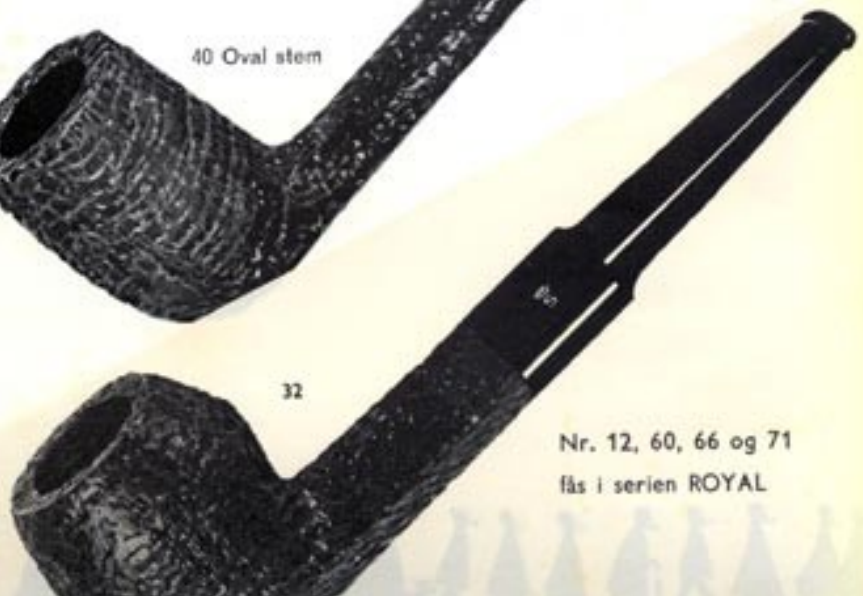

27

33

39

40 Oval stem

32

Nr. 12, 60, 66 og 71
fås i serien ROYAL

STANWELL

AVAILABLE IN ROYAL & HANDMADE

41

45

46

48

48 L

STANWELL

AVAILABLE IN ROYAL & HANDMADE

55